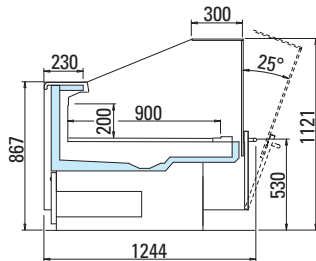

Melk

Lunghezza senza spalle
Length without ends
Länge ohne Seiten
Longeur sans joues
Longitud sin laterales
Длина без боковин

Temperatura di esercizio
Working temperature
Betriebstemperatur
Temp. de fonctionnement
Temperatura de trabajo
Рабочая температура

Superficie di esposizione orizzontale
Horizontal display surface
Gesamte Ausstellfläche
Surface d'exposition horizontale
Superficie de exposición de apoyo
Горизонтальная площадь экспозиции

Capacità utile
Net volume
Nutzleistung
Capacité utile
Capacidad útil
Полезный объем

		mm	°C	m²	dm³
VDB	90	625	0°C/+2°C +2°C/+4°C	0,56	84
		935		0,84	126
		1250		1,125	169
		1562		1,40	212
		1875		1,68	253
		2500		2,25	337
		2812		2,53	379
		3125		2,82	422
		3750		3,38	506
		AS9		1,24	240
SELF	90	625	0°C/+2°C +2°C/+4°C	0,56	84
		935		0,84	126
		1250		1,125	169
		1562		1,40	212
		1875		1,68	253
		2500		2,25	337
		2812		2,53	379
		3125		2,82	422
		3750		3,38	506
		AS9		1,24	240
TCBM		937	+65°C	0,82	79
TCPW		1250		1,10	105
H114		1250	0°C/+2°C +2°C/+4°C	1,62	430
		1875		2,44	654
		2500		3,25	860
		3750		4,88	1290
H125		1875	0°C/+2°C +2°C/+4°C	2,44	707
		2500		3,25	942
		3750		4,88	1414
ATB		1250	+2°C/+4°C	1,04	665

VDB

ANGOLI - CORNERS

ARNEG S.p.A.
35010 Campo San Martino (PD) Italy - Tel. +39 049 9699333 - Fax +39 049 9699444 Certified ISO 9001:2008 - ISO 14001:2004
BSOHSAS 18001:2007 - RAEE IT801000000139 - www.arneg.com