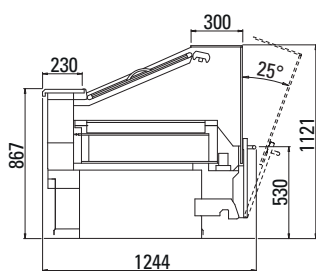

Capacità utile
Net volume
Nutzleistung
Capacité utile
Capacidad útil
Полезный объем

		mm	°C	m ²	dm ³
VDB	90	625	0°C/+2°C +2°C/+4°C	0,56	84
		935		0,84	126
		1250		1,125	169
		1562		1,40	212
		1875		1,68	253
		2500		2,25	337
		2812		2,53	379
		3125		2,82	422
		3750		3,38	506
		AS9		1,24	240
SELF	90	625	0°C/+2°C +2°C/+4°C	0,56	84
		935		0,84	126
		1250		1,125	169
		1562		1,40	212
		1875		1,68	253
		2500		2,25	337
		2812		2,53	379
		3125		2,82	422
		3750		3,38	506
		AS9		1,24	240
TCBM		937	+65°C	0,82	79
TCPW		1250		1,10	105
H114		1250	0°C/+2°C +2°C/+4°C	1,62	430
		1875		2,44	654
		2500		3,25	860
		3750		4,88	1290
H125		1875	0°C/+2°C +2°C/+4°C	2,44	707
		2500		3,25	942
		3750		4,88	1414
ATB		1250	+2°C/+4°C	1,04	665

SELF

VDB

TCBM

TCPW

H 114

H 125

ATB

ANGOLI - CORNERS