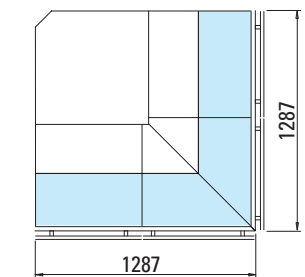

Capacità utile
Net volume
Nutzleistung
Capacité utile
Capacidad útil
Полезный объем

		mm	°C	m ²	dm ³
VDB	90	625	0°C/+2°C +2°C/+4°C	0,56	84
		935		0,84	126
		1250		1,125	169
		1562		1,40	212
		1875		1,68	253
		2500		2,25	337
		2812		2,53	379
		3125		2,82	422
		3750		3,38	506
		AS9		1,24	240
SELF	90	625	0°C/+2°C +2°C/+4°C	0,56	84
		935		0,84	126
		1250		1,125	169
		1562		1,40	212
		1875		1,68	253
		2500		2,25	337
		2812		2,53	379
		3125		2,82	422
		3750		3,38	506
		AS9		1,24	240
TCBM		937	+65°C	0,82	79
TCPW		1250		1,10	105
H114		1250	0°C/+2°C +2°C/+4°C	1,62	430
		1875		2,44	654
		2500		3,25	860
		3750		4,88	1290
H125		1875	0°C/+2°C +2°C/+4°C	2,44	707
		2500		3,25	942
		3750		4,88	1414
ATB		1250	+2°C/+4°C	1,04	665

SELF

VDB

TCBM

TCPW

H 114

H 125

ATB

ANGOLI - CORNERS