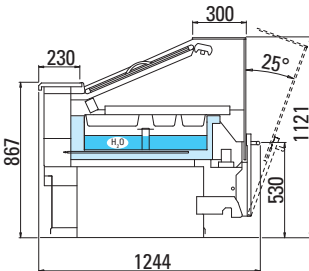

Capacità utile
Net volume
Nutzleistung
Capacité utile
Capacidad útil
Полезный объем

		mm	°C	m ²	dm ³
VDB	90	625	0°C/+2°C +2°C/+4°C	0,56	84
		935		0,84	126
		1250		1,125	169
		1562		1,40	212
		1875		1,68	253
		2500		2,25	337
		2812		2,53	379
		3125		2,82	422
		3750		3,38	506
		AS9		1,24	240
SELF	90	625	0°C/+2°C +2°C/+4°C	0,56	84
		935		0,84	126
		1250		1,125	169
		1562		1,40	212
		1875		1,68	253
		2500		2,25	337
		2812		2,53	379
		3125		2,82	422
		3750		3,38	506
		AS9		1,24	240
TCBM		937	+65°C	0,82	79
TCPW		1250		1,10	105
H114		1250	0°C/+2°C +2°C/+4°C	1,62	430
		1875		2,44	654
		2500		3,25	860
		3750		4,88	1290
H125		1875	0°C/+2°C +2°C/+4°C	2,44	707
		2500		3,25	942
		3750		4,88	1414
ATB		1250	+2°C/+4°C	1,04	665

SELF

VDB

TCBM

TCPW

H 114

H 125

ATB

ANGOLI - CORNERS