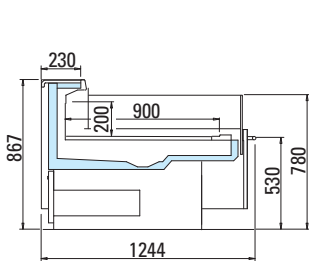

arneg

YOUR
NATURALLY
INNOVATIVE
PARTNER
FOR RETAIL
SOLUTIONS

MELK

SERVE-OVER COUNTER

Melk

Lunghezza senza spalle
Length without ends
Länge ohne Seiten
Longeur sans joues
Longitud sin laterales
Длина без боковин

Temperatura di esercizio
Working temperature
Betriebstemperatur
Temp. de fonctionnement
Temperatura de trabajo
Рабочая температура

Superficie di esposizione orizzontale
Horizontal display surface
Gesamte Ausstellfläche
Surface d'exposition horizontale
Superficie de exposición de apoyo
Горизонтальная площадь экспозиции

Capacità utile
Net volume
Nutzleistung
Capacité utile
Capacidad útil
Полезный объем

		mm	°C	m ²	dm ³
VDB	90	625	0°C/+2°C +2°C/+4°C	0,56	84
		935		0,84	126
		1250		1,125	169
		1562		1,40	212
		1875		1,68	253
		2500		2,25	337
		2812		2,53	379
		3125		2,82	422
		3750		3,38	506
		AS9		1,24	240
SELF	90	625	0°C/+2°C +2°C/+4°C	0,56	84
		935		0,84	126
		1250		1,125	169
		1562		1,40	212
		1875		1,68	253
		2500		2,25	337
		2812		2,53	379
		3125		2,82	422
		3750		3,38	506
		AS9		1,24	240
TCBM		937	+65°C	0,82	79
TCPW		1250		1,10	105
H114		1250	0°C/+2°C +2°C/+4°C	1,62	430
		1875		2,44	654
		2500		3,25	860
		3750		4,88	1290
H125		1875	0°C/+2°C +2°C/+4°C	2,44	707
		2500		3,25	942
		3750		4,88	1414
ATB		1250	+2°C/+4°C	1,04	665