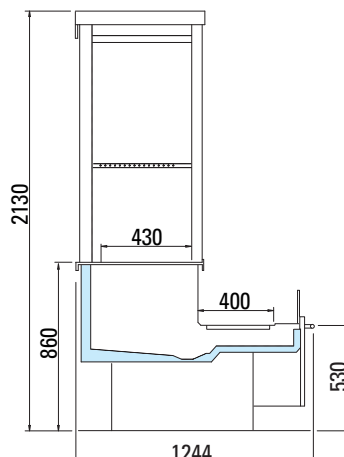

Capacità utile
Net volume
Nutzleistung
Capacité utile
Capacidad útil
Полезный объем

		mm	°C	m ²	dm ³
VDB	90	625	0°C/+2°C +2°C/+4°C	0,56	84
		935		0,84	126
		1250		1,125	169
		1562		1,40	212
		1875		1,68	253
		2500		2,25	337
		2812		2,53	379
		3125		2,82	422
		3750		3,38	506
		AS9		1,24	240
SELF	90	625	0°C/+2°C +2°C/+4°C	0,56	84
		935		0,84	126
		1250		1,125	169
		1562		1,40	212
		1875		1,68	253
		2500		2,25	337
		2812		2,53	379
		3125		2,82	422
		3750		3,38	506
		AS9		1,24	240
TCBM		937	+65°C	0,82	79
TCPW		1250		1,10	105
H114		1250	0°C/+2°C +2°C/+4°C	1,62	430
		1875		2,44	654
		2500		3,25	860
		3750		4,88	1290
H125		1875	0°C/+2°C +2°C/+4°C	2,44	707
		2500		3,25	942
		3750		4,88	1414
ATB		1250	+2°C/+4°C	1,04	665

SELF

VDB

TCBM

TCPW

H 114

H 125

ATB

ANGOLI - CORNERS