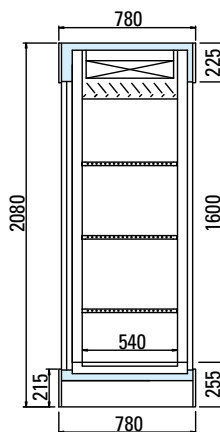

H210 static