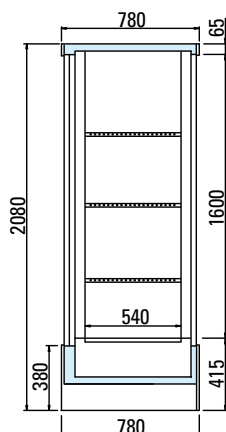

H210 ventilated