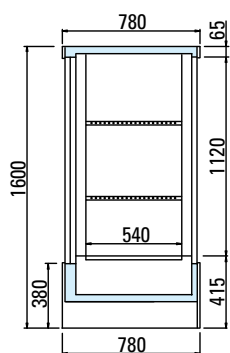

Malaga	Lunghezza senza spalle Length without ends	Temperatura di esercizio Working temperature	Superficie di esposizione frontale Opening display surface	Superficie di esposizione orizzontale Horizontal display surface	Capacità utile Net volume
	mm	°C	m²	m²	dm³
H160 ventilated	1250	0°C / +2°C	1,2	2,0	645
H210 ventilated			1,7	2,6	875
H210 static			1,6	2,6	845

H160 ventilated